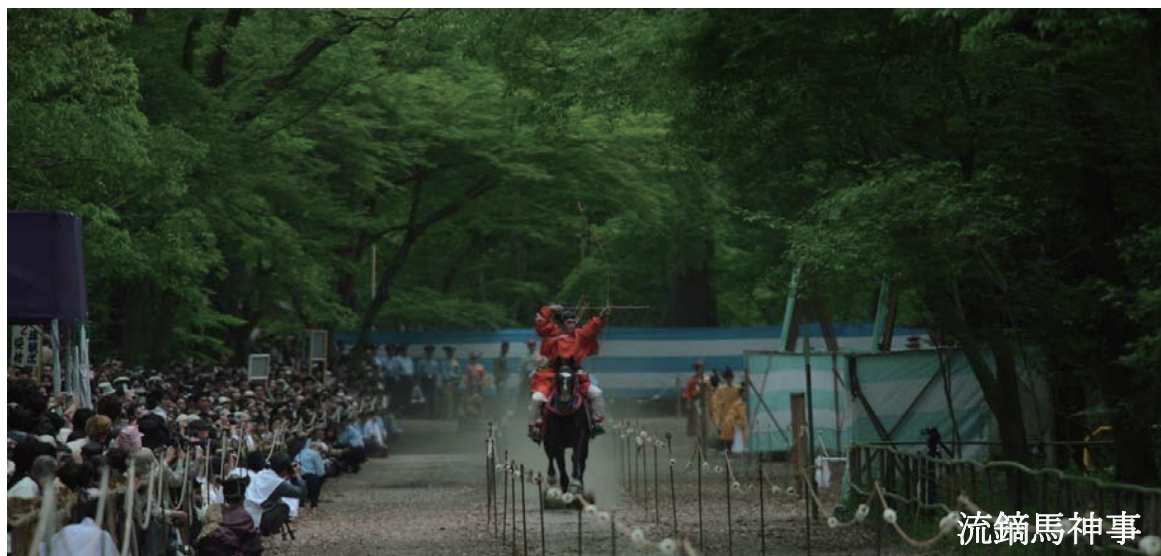

祝

第37回 京都産業大学馬術大会

世界文化遺産 **下鴨神社**

京都市左京区下鴨泉川町59 TEL 075-781-0010