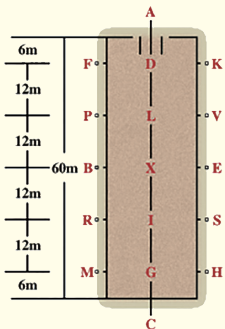

馬場馬術競技とは

20m × 60m（初級クラスは20m × 40m）の長方形の競技アリーナ内で行う演技の正確さや美しさを競う競技で、「常歩」^{なまみashi}、「速歩」^{はやあし}、「駢歩」^{かけあし}という3種類の歩き方を基本に、様々なステップを踏んだり、図形を描いたりするものです。演技内容がすべて決められている**規定演技**と、決められた運動（エレメンツ）を取り入れて演技を構成し、音楽をつけて行う**自由演技**があります。アリーナの周りには、アルファベットが書かれた標記（マーカー）が置かれており、それぞれの運動の始まりや終わりの地点が、その標記によって指示されます。